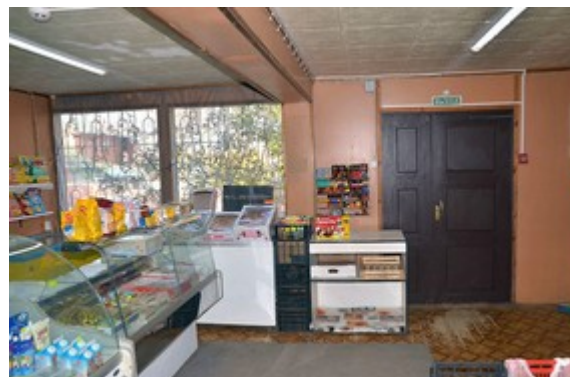

Продам коммерческую недвижимость

Территория: Московская обл,
Одинцовский район,
Барвиха п

Стоимость: rub 3 600 000

Объект: земельный участок
385 m2

Адрес: Барвиха п

Комментарий: Продается участок 3,85сот под магазин в д. Рождественно Одинцовского района

На участке продуктовый магазин площадью 48 кв.м. - в собственности. В настоящий момент проходит процедуру межевания, получены ТУ на газ. Перспективное место для инвестиций, находится на первой линии проезда в элитные коттеджные поселки в районе Барвихи. Хороший трафик.

Дополнительную информацию об этом и о других объектах недвижимости можно получить у наших консультантов.

8#

Контакт: агент

телефон: (зарегистрируйтесь и войдите, чтобы увидеть), смотреть на сайте:

<https://mso-odintsovskii.nndv.ru/kommercheskaia/prodam/zemelnyiuchastok/209800.html>

email (скрыт), отправить письмо через сайт:

<https://mso-odintsovskii.nndv.ru/kommercheskaia/prodam/zemelnyiuchastok/209800?pismo=1>

Размещено: с 19.01.19 04:11:34 до 19.01.20 04:11:34

Фото: